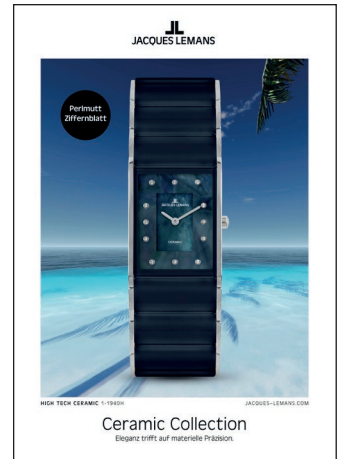

JL JACQUES LEMANS

1-2141B 2024

1-2150D 2024

1-2119E 2024

42-2B 2024

1-2141I 2024

1-2117R 2024

1-2150D Couple Boat 2024

1-2109E 2024

42-10I 2024

1-2222F 2024

1-2143E-SET Sommer 2024

1-2115J Solar Wood 2024

Image Catalog 2024-07

JACQUES LEMANS

1-2151B Anna Gasser 2024

1-2132A Anna Gasser 2024

1-1940N Anna Gasser 2024

1-1940H Sommer 2024

1-2151G Strand 2024

1-2151B Seil 2024

1-2139G 2024

1-2110H 2024

1-2108C Solar Pearl Beach 2024