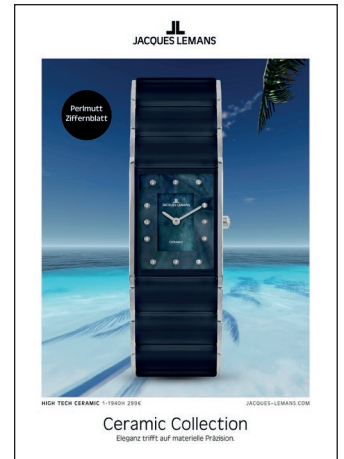

1-1940H Sommer 2024