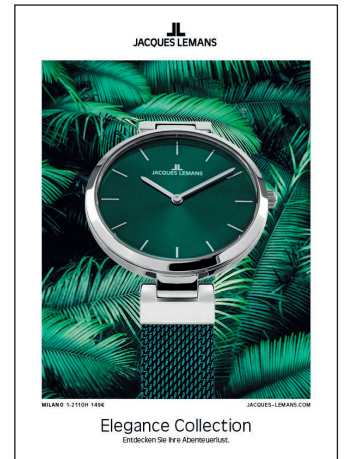

JL JACQUES LEMANS

1-2141B 2024

1-2150D 2024

1-2119E 2024

42-2B 2024

1-2141I 2024

1-2117R 2024

1-2150D Paar Boot 2024

1-2109E 2024

42-10I 2024

1-2222F 2024

1-2143E-SET Sommer 2024

1-2115J Solar Wood 2024

Motivkatalog 2024-07

JL JACQUES LEMANS

1-2151B Anna Gasser 2024

1-2132A Anna Gasser 2024

1-1940N Anna Gasser 2024

1-1940H Sommer 2024

1-2151G Strand 2024

1-2151B Seil 2024

1-2139G 2024

1-2110H 2024

1-2108C Solar Pearl Beach 2024

SE-C176A Pearl 2024

SE-C197B Heart 2024

SE-C191A Heart 2024

Motivkatalog 2024-07